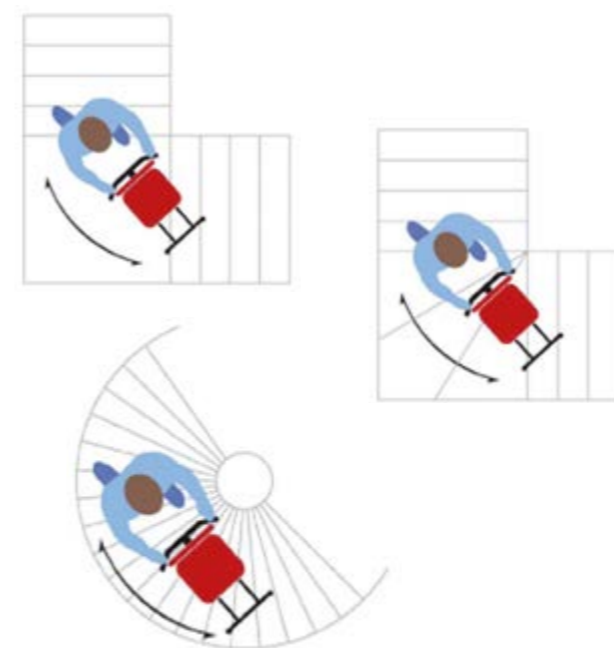

SERIE LG 2020 - Dati Tecnici / Technical details

2020

2020/30

Velocità massima - <i>Maximum speed:</i>	36 Gradini per minuto	30 Gradini per minuto
Peso complessivo - <i>Total weight:</i>	44 Kg (batterie incluse)	45 Kg (batterie incluse)
Peso del timone - <i>Weight of the handle bar with controls:</i>	10 Kg	10 Kg
Peso corpo macchina - <i>Weight of the base equipment:</i>	24 Kg	25 Kg
Peso della seduta - <i>Weight of the chair:</i>	10 Kg	10 Kg
Ingombro massimo - <i>Max dimension</i>	53x82 Cm	53x82 Cm
Potenza del motore - <i>Motor power</i>	350 W	350 W
Alimentazione caricabatterie - <i>Battery charger power supply:</i>	220 V	220 V
Massimo peso trasportabile - <i>Maximum transportable weight:</i>	160 Kg	130 Kg
Percorrenza in autonomia - <i>Operating range:</i>	560 gradini (in salita con passeggeri di 160 Kg) 800 gradini (in salita con passeggeri di 90 Kg)	560 gradini (in salita con passeggeri di 160 Kg) 800 gradini (in salita con passeggeri di 90 Kg)
Autonomia con indicatore in riserva - <i>Operating range with reserve battery indicator on:</i>	40 gradini	40 gradini
Misura minima larghezza scale - <i>Minimum stairs dimension:</i>	58 Cm	58 Cm
Spazio minimo di manovra su pianerottolo a L - <i>Minimum dimension of "L" shaped landing:</i>	100x75 Cm	100x75 Cm
Spazio minimo di manovra su pianerottolo a U - <i>Minimum dimensions of "U" shaped landing:</i>	100x120	100x120
Altezza massima gradino	23 cm	30 cm
Temp. di uso e stoccaggio - <i>Storage and use temperature:</i>	-20° + 50°	-20° + 50°
Dimensione imballo - <i>Packaging dimension</i>	97x57x70 cm	97x57x70 cm
Peso totale pallet <i>Pallets total weight</i>	60	61

Le caratteristiche riportate sono da considerarsi puramente indicative e non vincolanti. ANTANO GROUP si riserva in qualsiasi momento di apportare qualsiasi modifica che riterrà opportuna ai fini di migliorare le prestazioni del prodotto descritto.

The listed technical features are purely indicative and not binding. Antano GROUP reserves the right at any time to make any appropriate changes in order to improve the performance of the product.