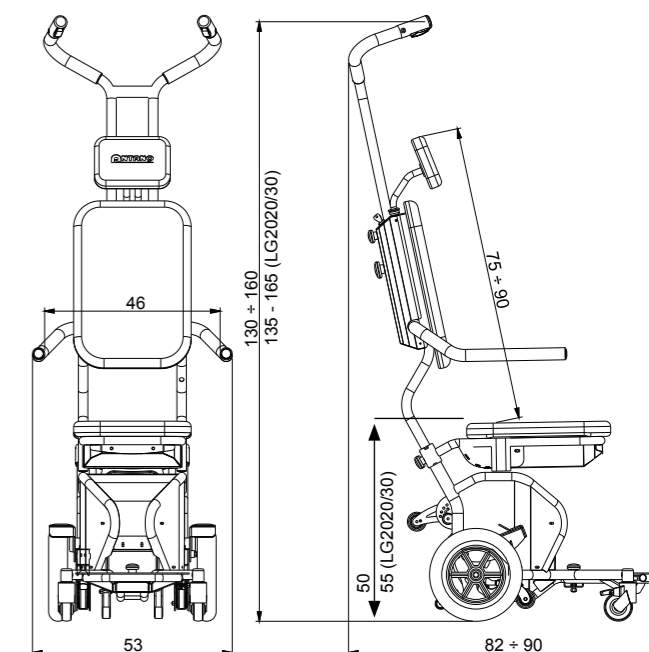

SERIE LG 2020 - Dati Tecnici / Technical details

2020

2020/30

Velocità massima - <i>Maximum speed:</i>	36 Gradini per minuto	30 Gradini per minuto
Peso complessivo - <i>Total weight:</i>	44 Kg (batterie incluse)	45 Kg (batterie incluse)
Peso del timone - <i>Weight of the handle bar with controls:</i>	10 Kg	10 Kg
Peso corpo macchina - <i>Weight of the base equipment:</i>	24 Kg	25 Kg
Peso della seduta - <i>Weight of the chair:</i>	10 Kg	10 Kg
Ingombro massimo - <i>Max dimension</i>	53x82 Cm	53x82 Cm
Potenza del motore - <i>Motor power</i>	350 W	350 W
Alimentazione caricabatterie - <i>Battery charger power supply:</i>	220 V	220 V
Massimo peso trasportabile - <i>Maximum transportable weight:</i>	160 Kg	130 Kg
Percorrenza in autonomia - <i>Operating range:</i>	560 gradini (in salita con passeggeri di 160 Kg) 800 gradini (in salita con passeggeri di 90 Kg)	560 gradini (in salita con passeggeri di 160 Kg) 800 gradini (in salita con passeggeri di 90 Kg)
Autonomia con indicatore in riserva - <i>Operating range with reserve battery indicator on:</i>	40 gradini	40 gradini
Misura minima larghezza scale - <i>Minimum stairs dimension:</i>	58 Cm	58 Cm
Spazio minimo di manovra su pianerottolo a L - <i>Minimum dimension of "L" shaped landing:</i>	100x75 Cm	100x75 Cm
Spazio minimo di manovra su pianerottolo a U - <i>Minimum dimensions of "U" shaped landing:</i>	100x120	100x120
Altezza massima gradino	23 cm	30 cm
Temp. di uso e stoccaggio - <i>Storage and use temperature:</i>	-20° + 50°	-20° + 50°
Dimensione imballo - <i>Packaging dimension</i>	97x57x70 cm	97x57x70 cm
Peso totale pallet <i>Pallets total weight</i>	60	61

Le caratteristiche riportate sono da considerarsi puramente indicative e non vincolanti. ANTANO GROUP si riserva in qualsiasi momento di apportare qualsiasi modifica che riterrà opportuna ai fini di migliorare le prestazioni del prodotto descritto.

The listed technical features are purely indicative and not binding. Antano GROUP reserves the right at any time to make any appropriate changes in order to improve the performance of the product.